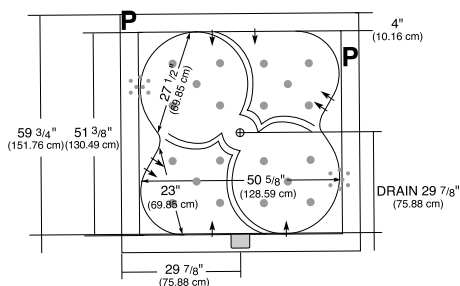

MACAO

60" x 60" x 20"

Maxi-confort immersion / Water depth maxi-comfort: 17 1/4"

- ← Tourbillon / Whirlpool: • 6 Jets turbo / Turbo jets • 16 Jets micro-rotatif dorsaux / Micro-rotating back jets • 2 Valves déviateuses / Diverter valves
 - Mass-air: 36 Injecteurs / Injectors: • 16 Dossier / Backrest • 20 Fond / Bottom jets
 - Activ-air: 62 Micro-jets: • 14 Dossier / Backrest • 48 Contour / Perimeter jets
 - ⊕ Activ-air+: 20 Fond / Bottom jets
- Mass-air et /and activ-air+ ajouter /add 11/2"

Système Tourbillon et Mass-air / Whirlpool & Mass-air System

Système Activ-air et Activ-air+ / Activ-air & Activ-air+ System

Veillez spécifier: bordure de 2" ou 4" / You must specify for 2" or 4" top lip.

Inclut le drain, le trop plein Ultim-O et les pièces d'installation. /

Includes drain and Ultim-O overflow assembly

Bordure de bois disponible. / Wood trimming available.