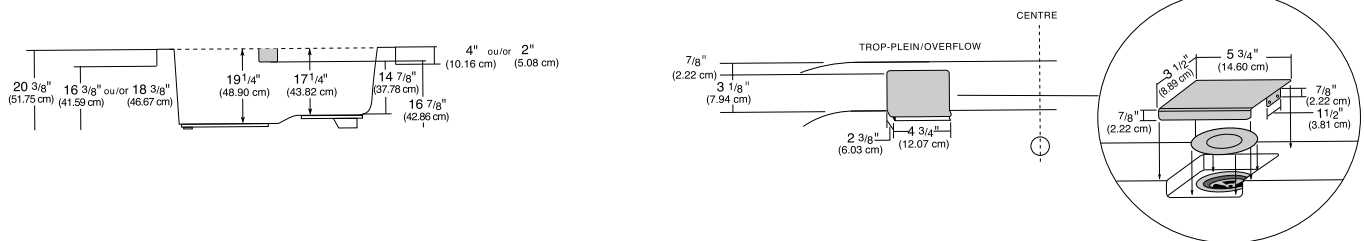

MACAO

60" x 60" x 20"

Maxi-confort immersion / Water depth maxi-comfort: 17 1/4"

- ← Tourbillon / Whirlpool: • 6 Jets turbo / Turbo jets • 16 Jets micro-rotatif dorsaux / Micro-rotating back jets • 2 Valves déviateuses / Diverter valves
 - Mass-air: 36 Injecteurs / Injectors: • 16 Dossier / Backrest • 20 Fond / Bottom jets
 - Activ-air: 62 Micro-jets: • 14 Dossier / Backrest • 48 Contour / Perimeter jets
 - ⊕ Activ-air+: 20 Fond / Bottom jets
- Mass-air et /and activ-air+ ajouter /add 11/2"

Système Tourbillon et Mass-air / Whirlpool & Mass-air System

Système Activ-air et Activ-air+ / Activ-air & Activ-air+ System

Veillez spécifier: bordure de 2" ou 4" / You must specify for 2" or 4" top lip.