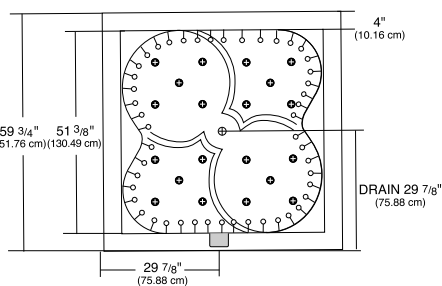

MACAO

60" x 60" x 20"

Maxi-confort immersion / Water depth maxi-comfort: 17 1/4"

- ← Tourbillon / Whirlpool: • 6 Jets turbo / Turbo jets • 16 Jets micro-rotatif dorsaux / Micro-rotating back jets • 2 Valves déviateuses / Diverter valves
 - Mass-air: 36 Injecteurs / Injectors: • 16 Dossier / Backrest • 20 Fond / Bottom jets
 - Activ-air: 62 Micro-jets: • 14 Dossier / Backrest • 48 Contour / Perimeter jets
 - ⊕ Activ-air+: 20 Fond / Bottom jets
- Mass-air et /and activ-air+ ajouter /add 11/2"

Système Tourbillon et Mass-air / Whirlpool & Mass-air System

Système Activ-air et Activ-air+ / Activ-air & Activ-air+ System

Veillez spécifier: bordure de 2" ou 4" / You must specify for 2" or 4" top lip.

Inclut le drain, le trop plein Ultim-O et les pièces d'installation. /

Includes drain and Ultim-O overflow assembly

Bordure de bois disponible. / Wood trimming available.