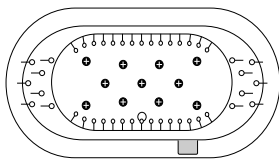

RUBY 3666

65 3/4" x 36" x 22"

Maxi-confort immersion / Water depth maxi-comfort: 17 3/4"

Socle de bois disponible / Wood base available

Inclut le drain, le trop plein Ultim-O et les pièces d'installation / Includes drain and Ultim-O overflow assembly

- Mass-air: 21 Injecteurs / Injectors: • 10 Dossier / Backrest • 11 Fond / Bottom jets ○
 Activ-air: 44 Micro-jets: • 14 Dossier / Backrest • 30 Contour / Perimeter jets ○—
 Mass-air et /and activ-air+ ajouter /add 11/2" Activ-air+: 11 Fond / Bottom jets ⊕

Système Activ-air et Activ-air+ / Activ-air & Activ-air+ System

Système Mass-air / Mass-air System

TAO 3666 avec jupe contour et trop plein Ultim-O / TAO 3666 with skirt and Ultim-O overflow