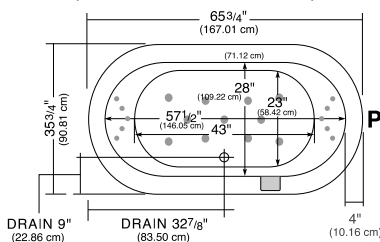

Système Mass-air / Mass-air System