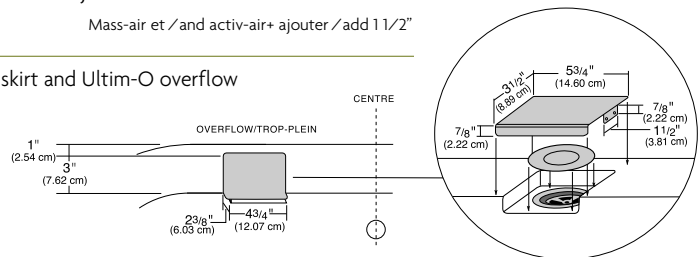

Système Activ-air et Activ-air+ / Activ-air & Activ-air+ System