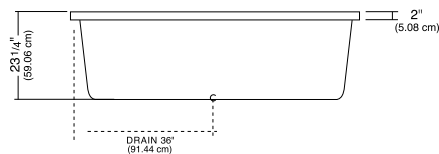

Système Mass-air / Mass-air System