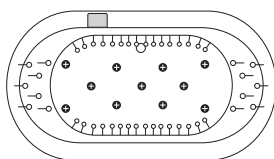

TAO 3666

65 3/4" x 36" x 22"

Maxi-confort immersion / Water depth maxi-comfort: 17 3/4"

Veuillez spécifier: bordure de 2" ou 4" / You must specify for 2" or 4" top lip
Inclut le drain, le trop plein Ultim-O et les pièces d'installation / Includes drain and Ultim-O overflow assembly

- Tourbillon / Whirlpool: • 6 Jets turbo / Turbo jets ←
- Mass-air: 21 Injecteurs / Injectors: • 10 Dossier / Backrest • 11 Fond / Bottom jets ○
- Activ-air: 49 Micro-jets: • 14 Dossier / Backrest • 35 Contour / Perimeter jets ○
- Mass-air et /and activ-air+ ajouter /add 11/2"   Activ-air+: 11 Fond / Bottom jets ⊕