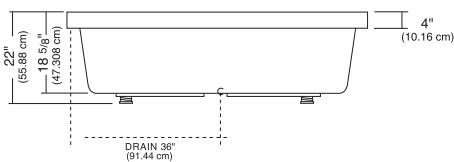

# TAO 3666

65 3/4" x 36" x 22"

Maxi-confort immersion / Water depth maxi-comfort: 17 3/4"

Veuillez spécifier: bordure de 2" ou 4" / You must specify for 2" or 4" top lip  
 Inclut le drain, le trop plein Ultim-O et les pièces d'installation / Includes drain and Ultim-O overflow assembly

- Tourbillon / Whirlpool: • 6 Jets turbo / Turbo jets ←
- Mass-air: 21 Injecteurs / Injectors: • 10 Dossier / Backrest • 11 Fond / Bottom jets ○
- Activ-air: 49 Micro-jets: • 14 Dossier / Backrest • 35 Contour / Perimeter jets ○
- Mass-air et /and activ-air+ ajouter /add 11/2"      Activ-air+: 11 Fond / Bottom jets ⊕