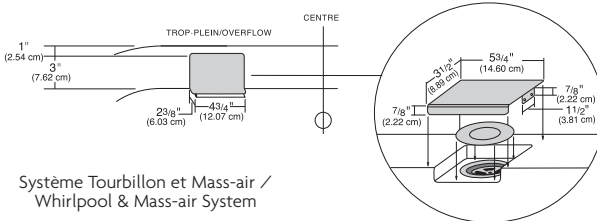

TAO 3666

65 3/4" x 36" x 22"

Maxi-confort immersion / Water depth maxi-comfort: 17 3/4"

Veuillez spécifier: bordure de 2" ou 4" / You must specify for 2" or 4" top lip
Inclut le drain, le trop plein Ultim-O et les pièces d'installation / Includes drain and Ultim-O overflow assembly

- Tourbillon / Whirlpool: • 6 Jets turbo / Turbo jets ←
- Mass-air: 21 Injecteurs / Injectors: • 10 Dossier / Backrest • 11 Fond / Bottom jets ○
- Activ-air: 49 Micro-jets: • 14 Dossier / Backrest • 35 Contour / Perimeter jets ○
- Mass-air et /and activ-air+ ajouter /add 11/2"   Activ-air+: 11 Fond / Bottom jets ⊕