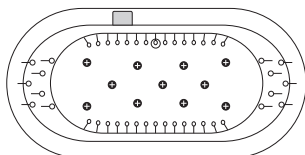

Système Activ-air et Activ-air+ /
Activ-air & Activ-air+ System