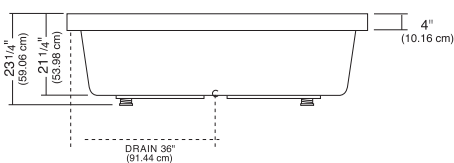

TAO 3672

72" x 36 3/16" x 23 1/4"

Maxi-comfort immersion / Water depth maxi-comfort: 20 1/4"

Veuillez spécifier: bordure de 2" ou 4" / You must specify for 2" or 4" top lip
Inclut le drain, le trop plein Ultim-O et les pièces d'installation / Includes drain and Ultim-O overflow assembly

- Tourbillon / Whirlpool: • 6 Jets turbo / Turbo jets ←
 Mass-air: 21 Injecteurs / Injectors: • 10 Dossier / Backrest • 11 Fond / Bottom jets ○
 Activ-air: 55 Micro-jets: • 14 Dossier / Backrest • 41 Contour / Perimeter jets ○
 Mass-air et /and activ-air+ ajouter /add 11/2" Activ-air+: 11 Fond / Bottom jets ⊕