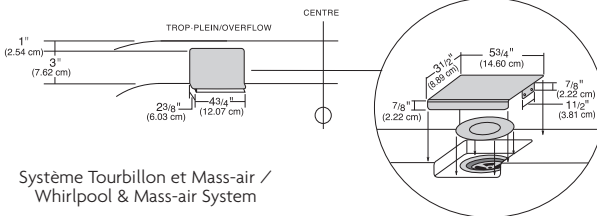

TAO 3672

72" x 36 3/16" x 23 1/4"

Maxi-comfort immersion / Water depth maxi-comfort: 20 1/4"

Veuillez spécifier: bordure de 2" ou 4" / You must specify for 2" or 4" top lip
Inclut le drain, le trop plein Ultim-O et les pièces d'installation / Includes drain and Ultim-O overflow assembly

- Tourbillon / Whirlpool: • 6 Jets turbo / Turbo jets ←
 Mass-air: 21 Injecteurs / Injectors: • 10 Dossier / Backrest • 11 Fond / Bottom jets ○
 Activ-air: 55 Micro-jets: • 14 Dossier / Backrest • 41 Contour / Perimeter jets ○
 Mass-air et /and activ-air+ ajouter /add 11/2" Activ-air+: 11 Fond / Bottom jets ⊕