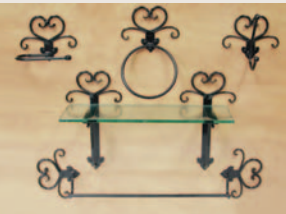

VICTORIA

66" x 33" x 25"

Maxi-confort immersion / Water depth maxi-comfort: 16"

TIFFANY

34" x 21 1/2"

ACCESSOIRES / ACCESSORIES

Choix de teintures / Stain options:

Couleurs des bains / Bath colors options:

Blanc et Biscuit / White & Biscuit

Contour en chêne: choix de 5 teintures / Oak ring: 5 stain options

Pieds en fer forgé / Forged iron claw feet

Choix de couleur pour fer forgé / Forged Iron color options